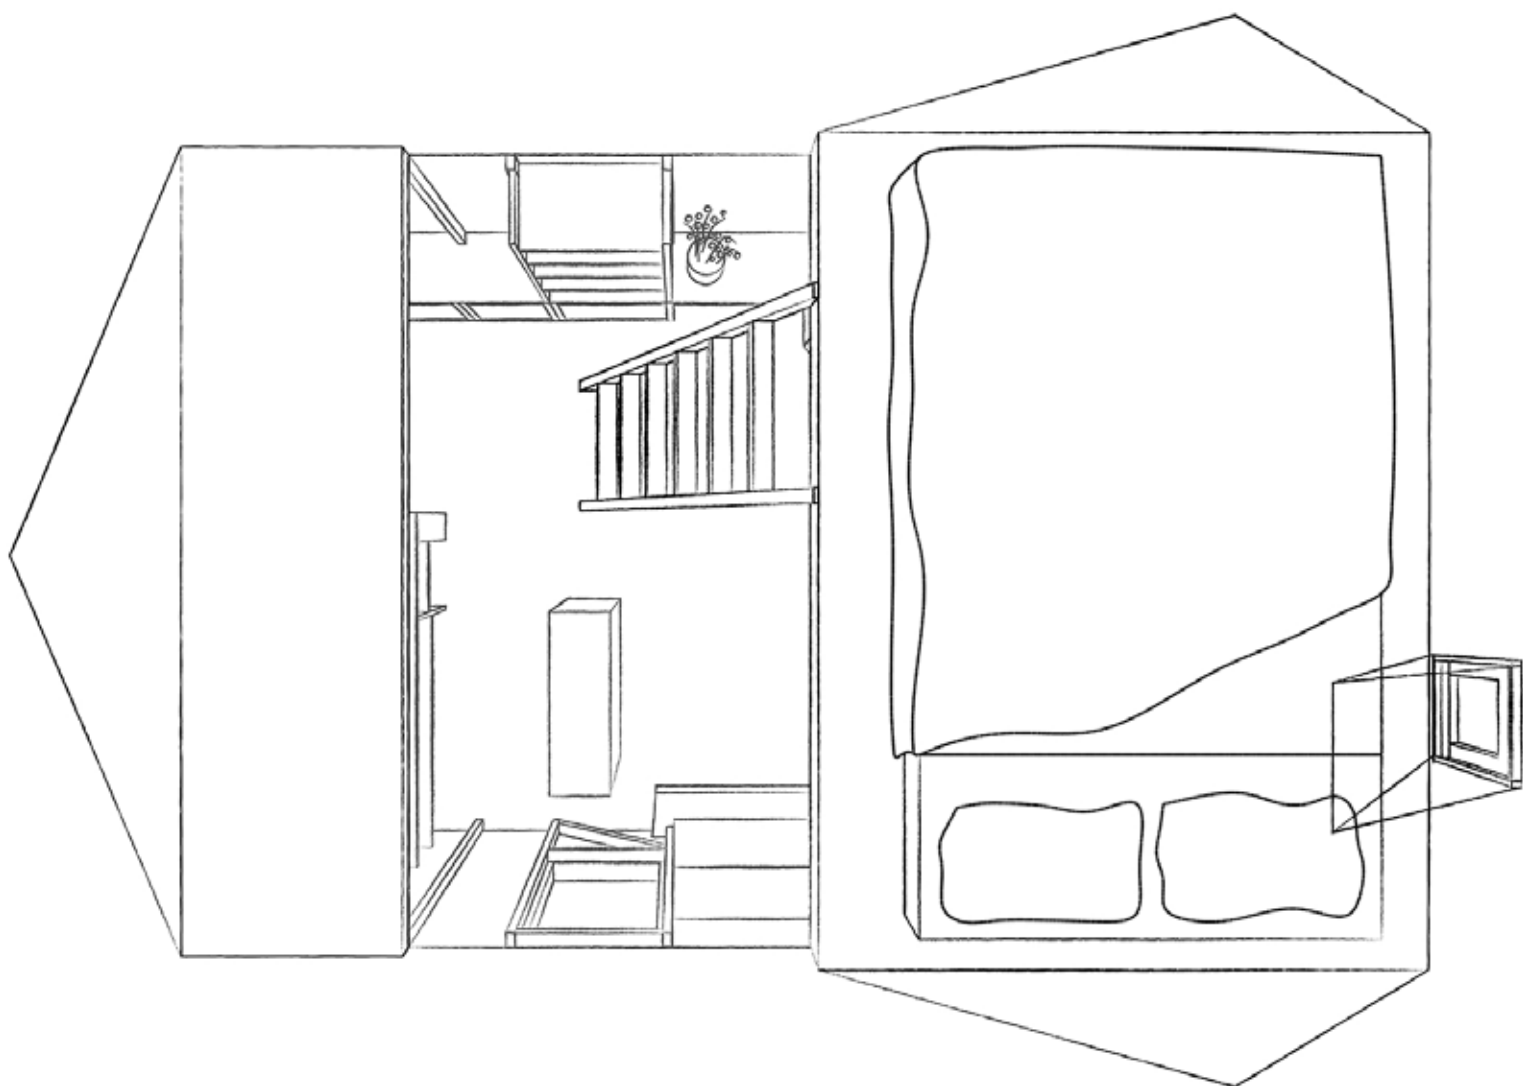

CaHuTe

ÉCO HABITAT MOBILE

Cahute classic

VUE DE HAUT

POIDS & DIMENSIONS LxLxH

336 x 240 x 390 cm

1000 kg à 1600 kg

Charpente, ossature et aménagement en peuplier massif
Luminaires en cèdre
Toilettes sèches à séparation
Douche en option
Couverture pose à joints debout en aluminium laqué
Bardage peuplier rétifé