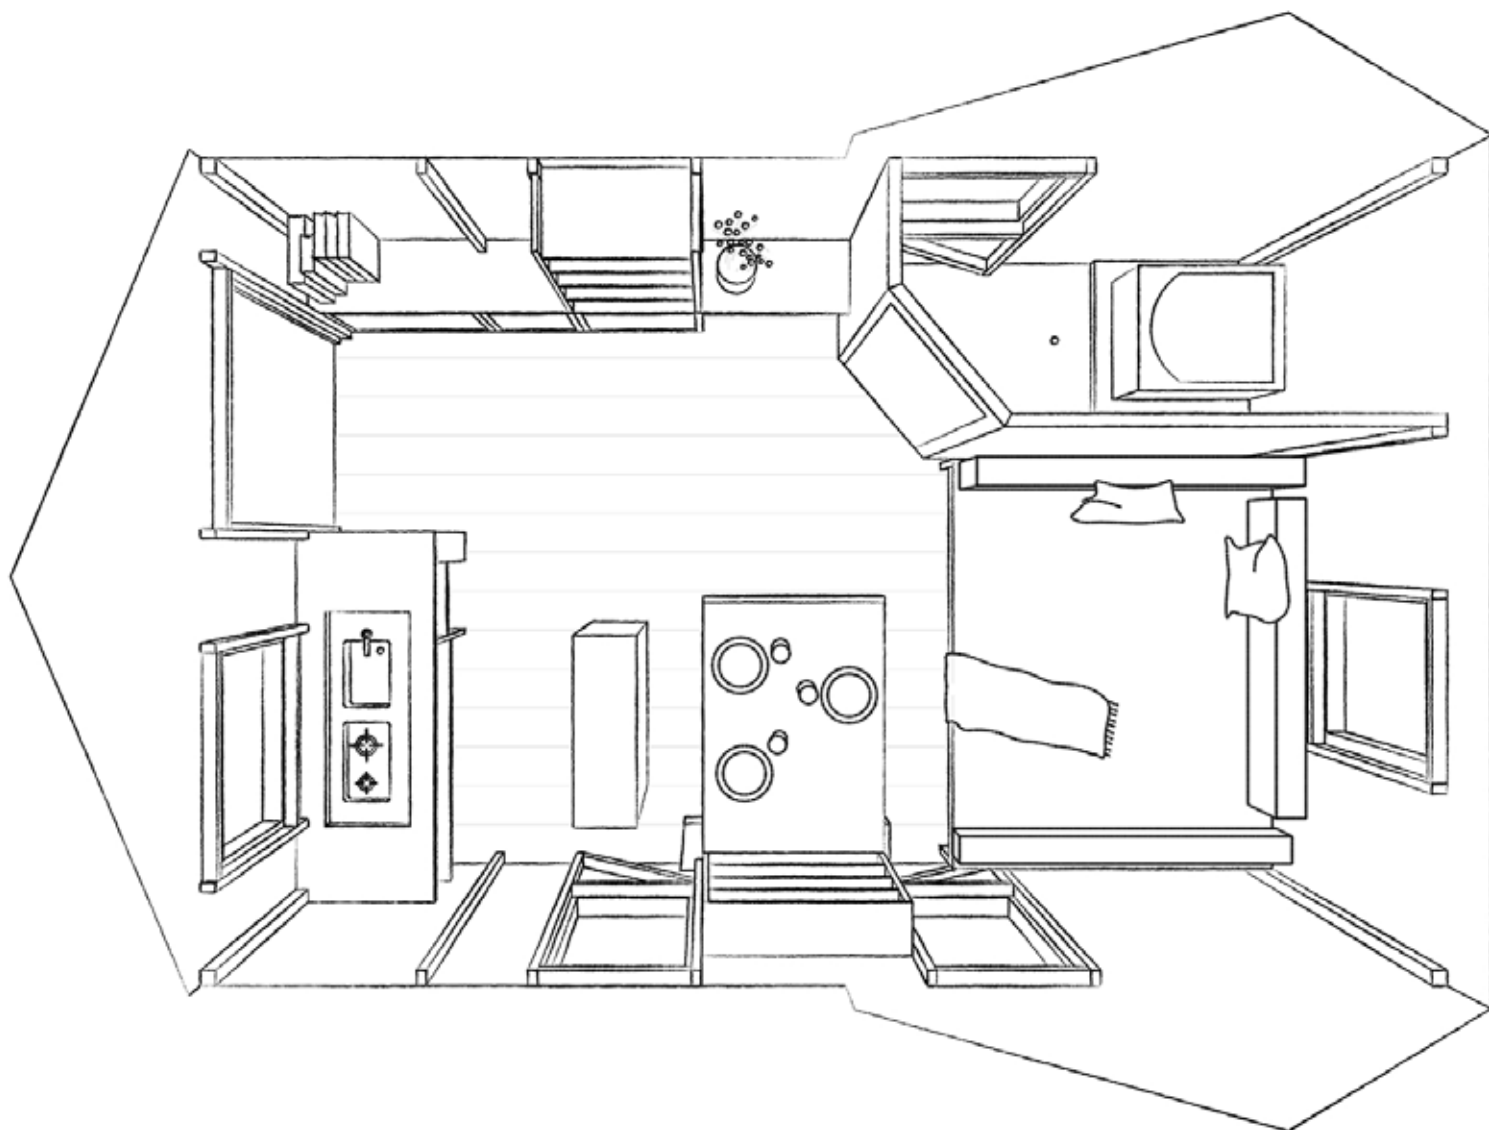

CaHuTe

ÉCO HABITAT MOBILE

Cahute classic

VUE DE HAUT

POIDS & DIMENSIONS LxLxH

336 x 240 x 390 cm

1000 kg à 1600 kg

Charpente, ossature et aménagement en peuplier massif
Luminaires en cèdre
Toilettes sèches à séparation
Douche en option
Couverture pose à joints debout en aluminium laqué
Bardage peuplier rétifé